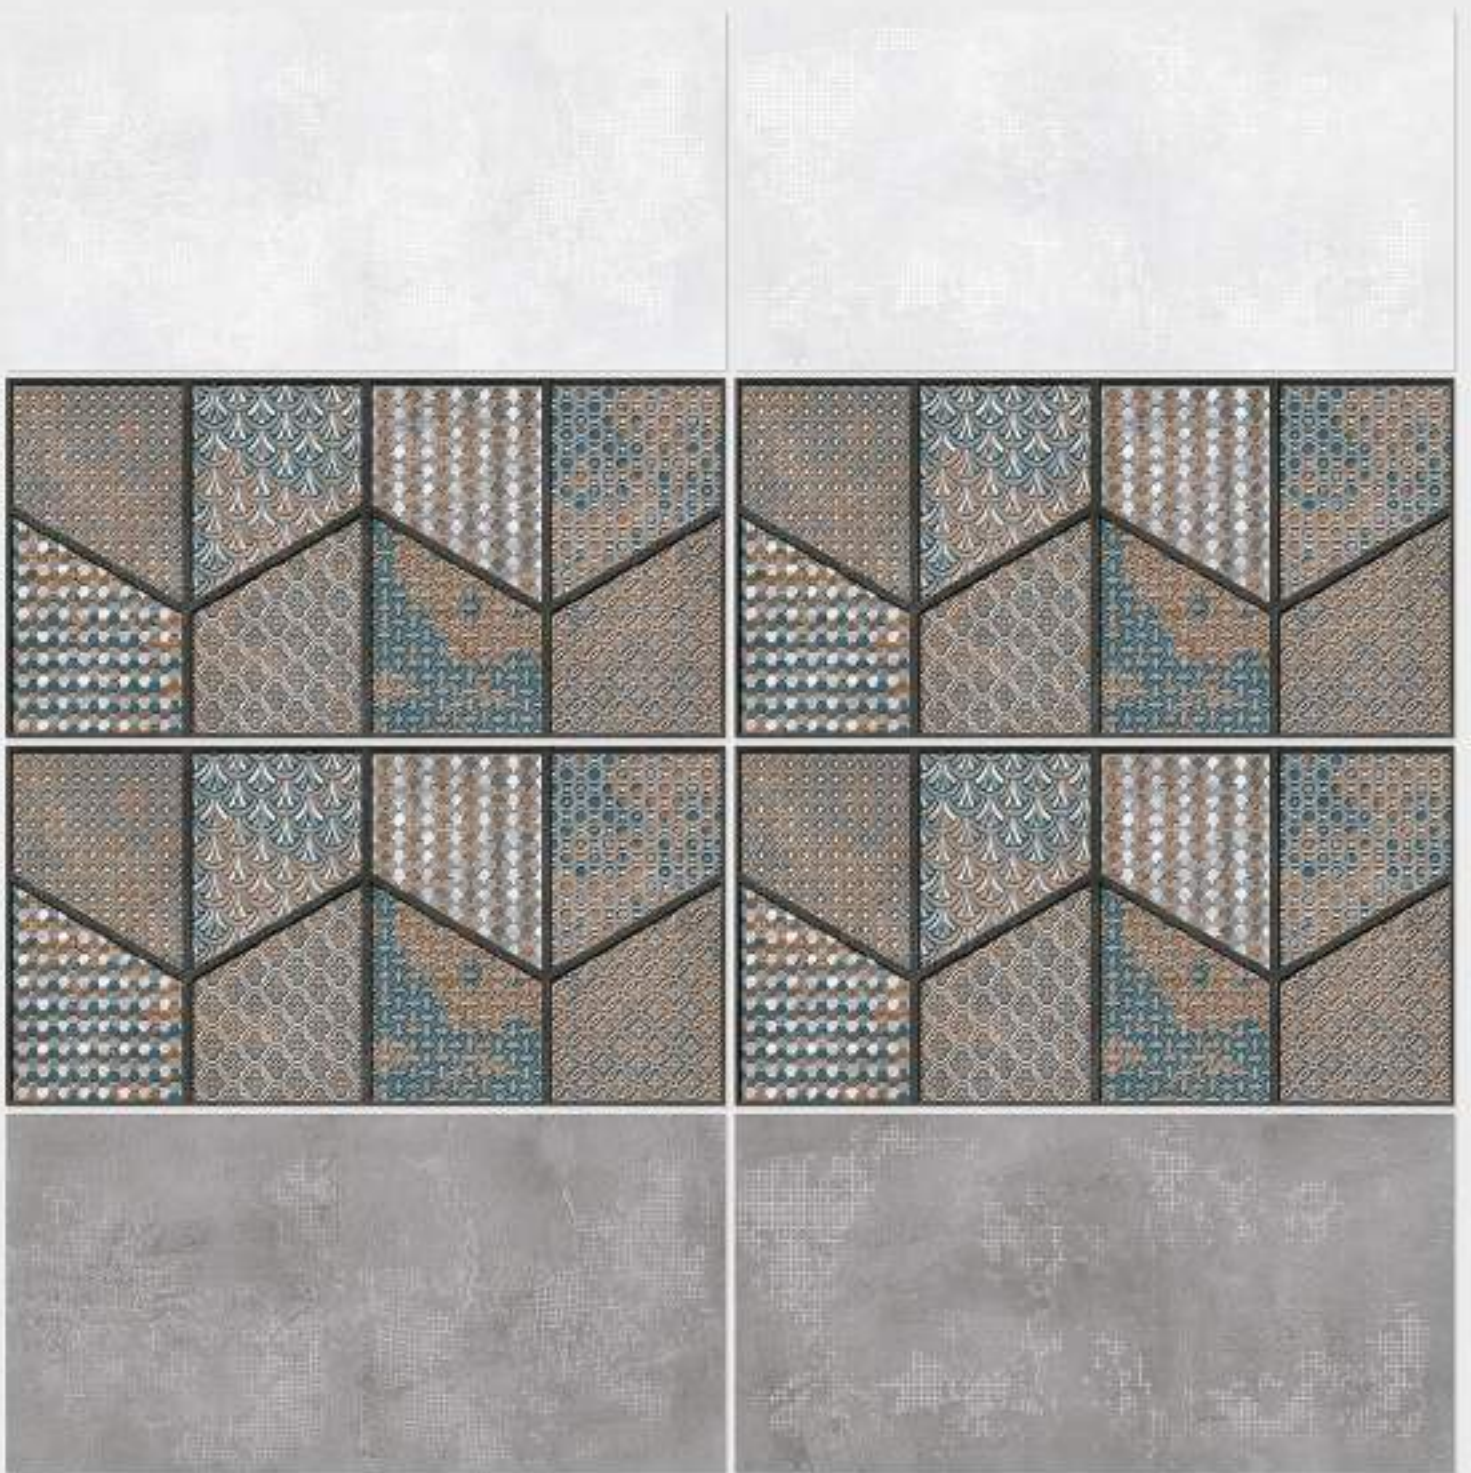

Tile Shown  
4033

Tile Shown  
4033

Finish: **Satin Matt**

4034 L

4034 HL 1

4034 D

DIGITAL 300x  
WALL TILES 600mm

Tile Shown  
4034