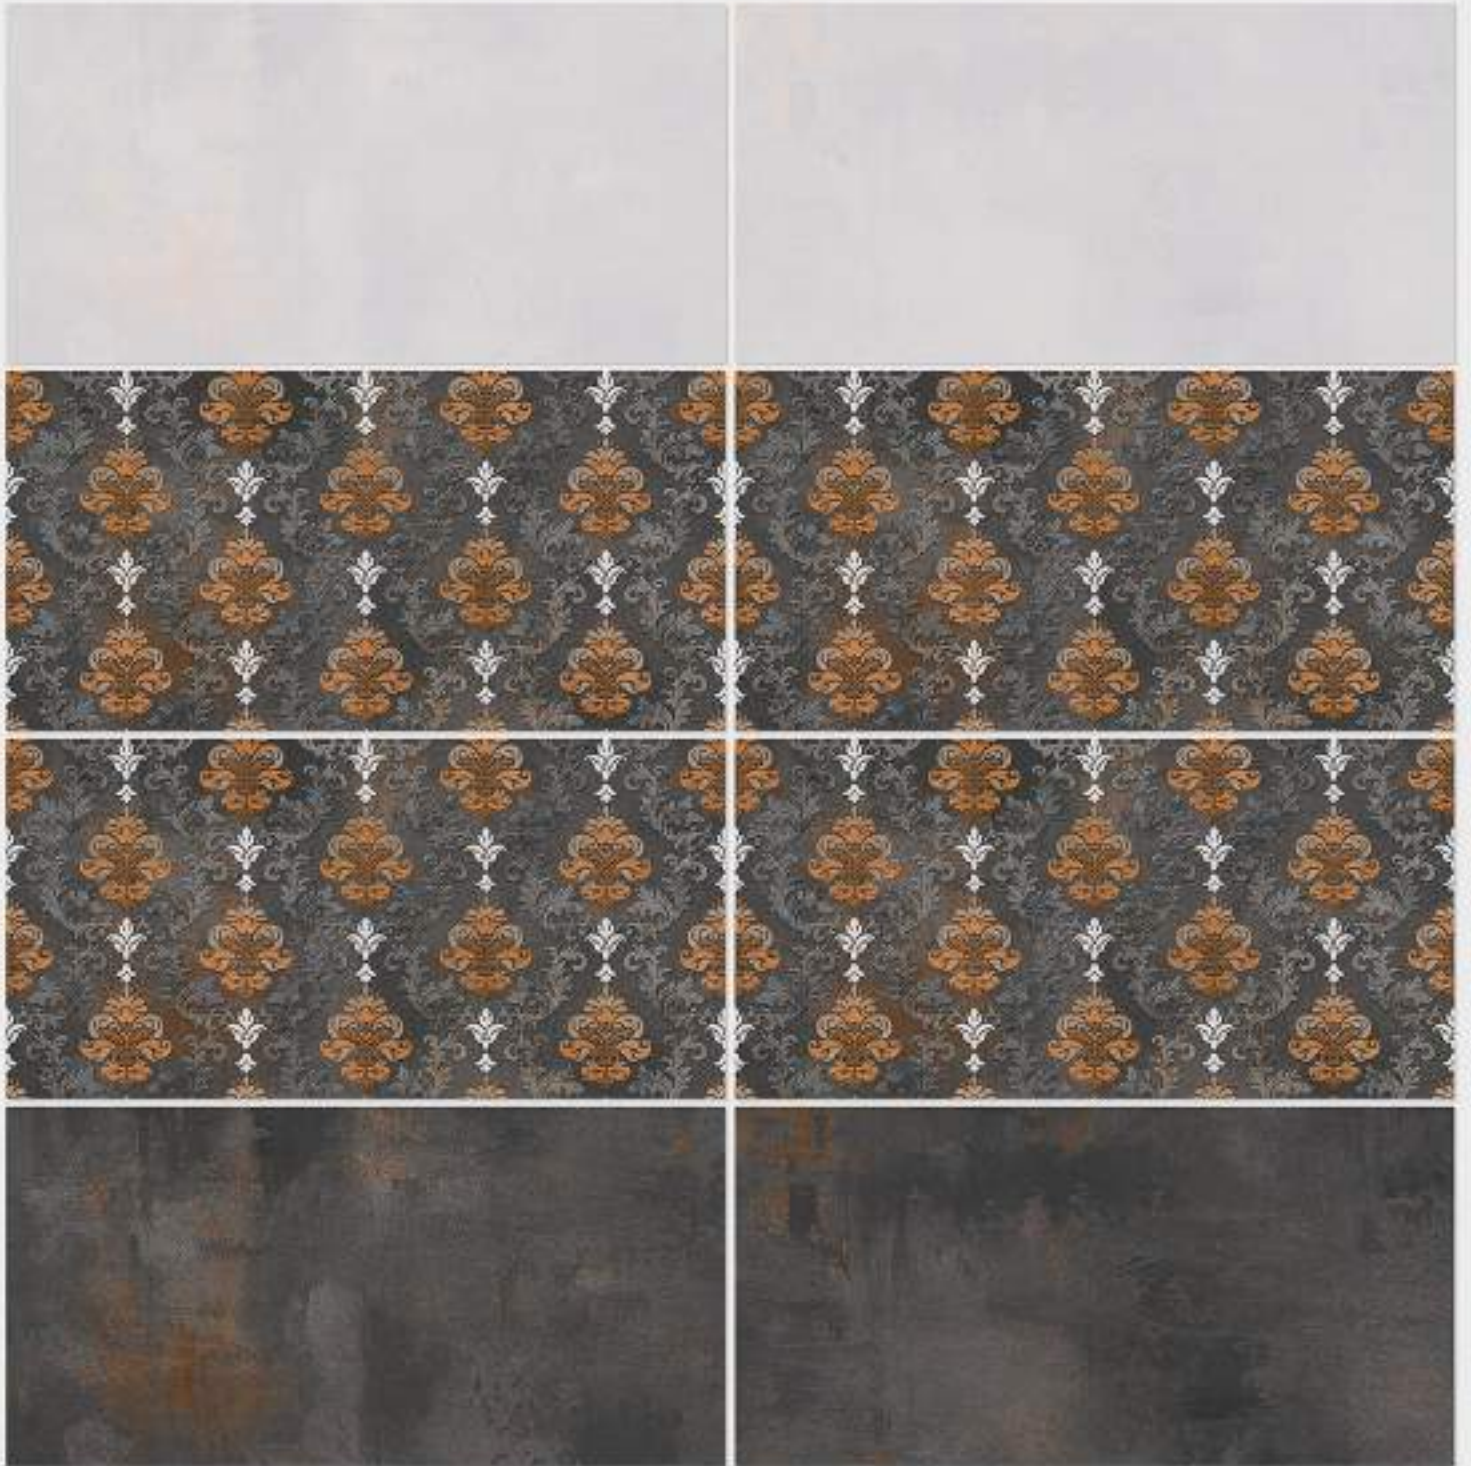

4009 D

Tile Shown
4009