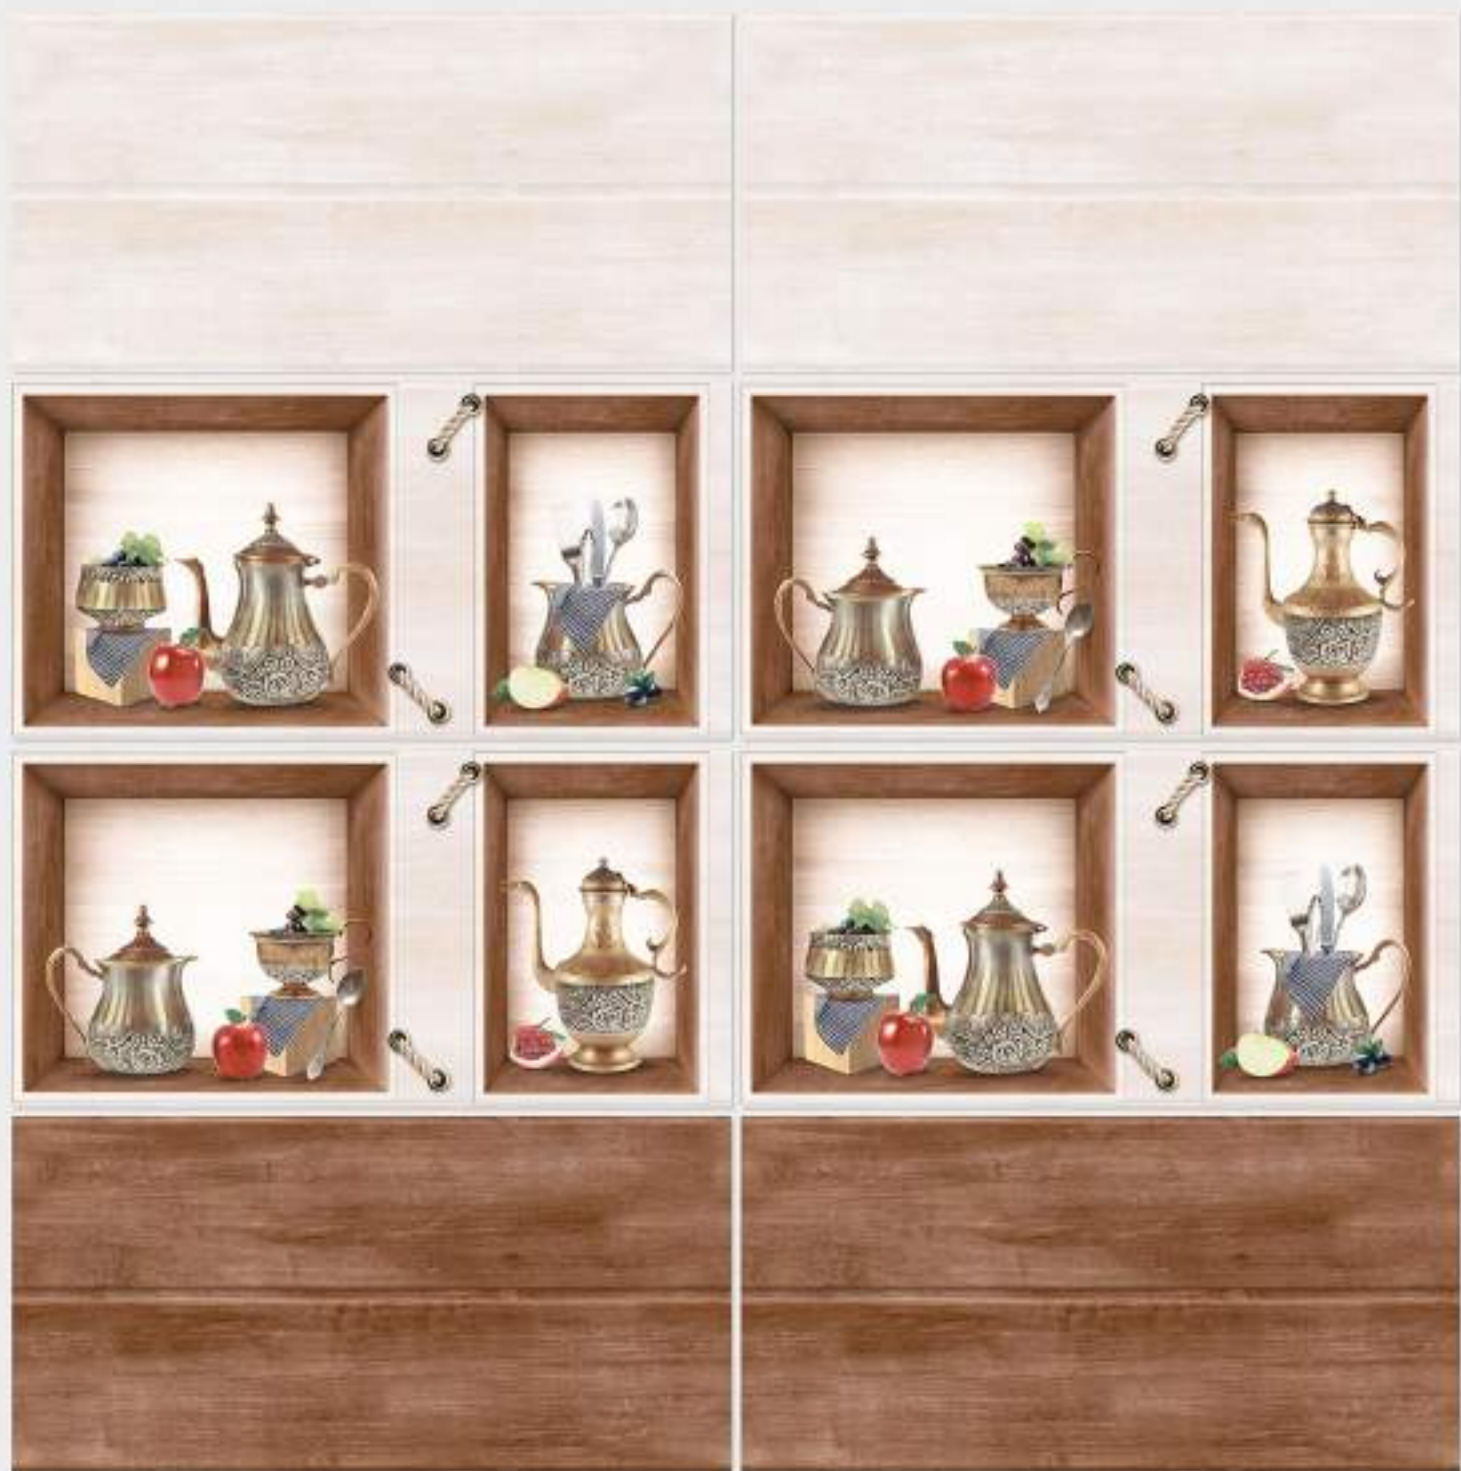

Tile Shown
6008

Finish: **Glossy**

6009 L

6009 HL 1

6009 HL 2

6009 D

DIGITAL 300x
WALL TILES 600mm

Tile Shown
6009