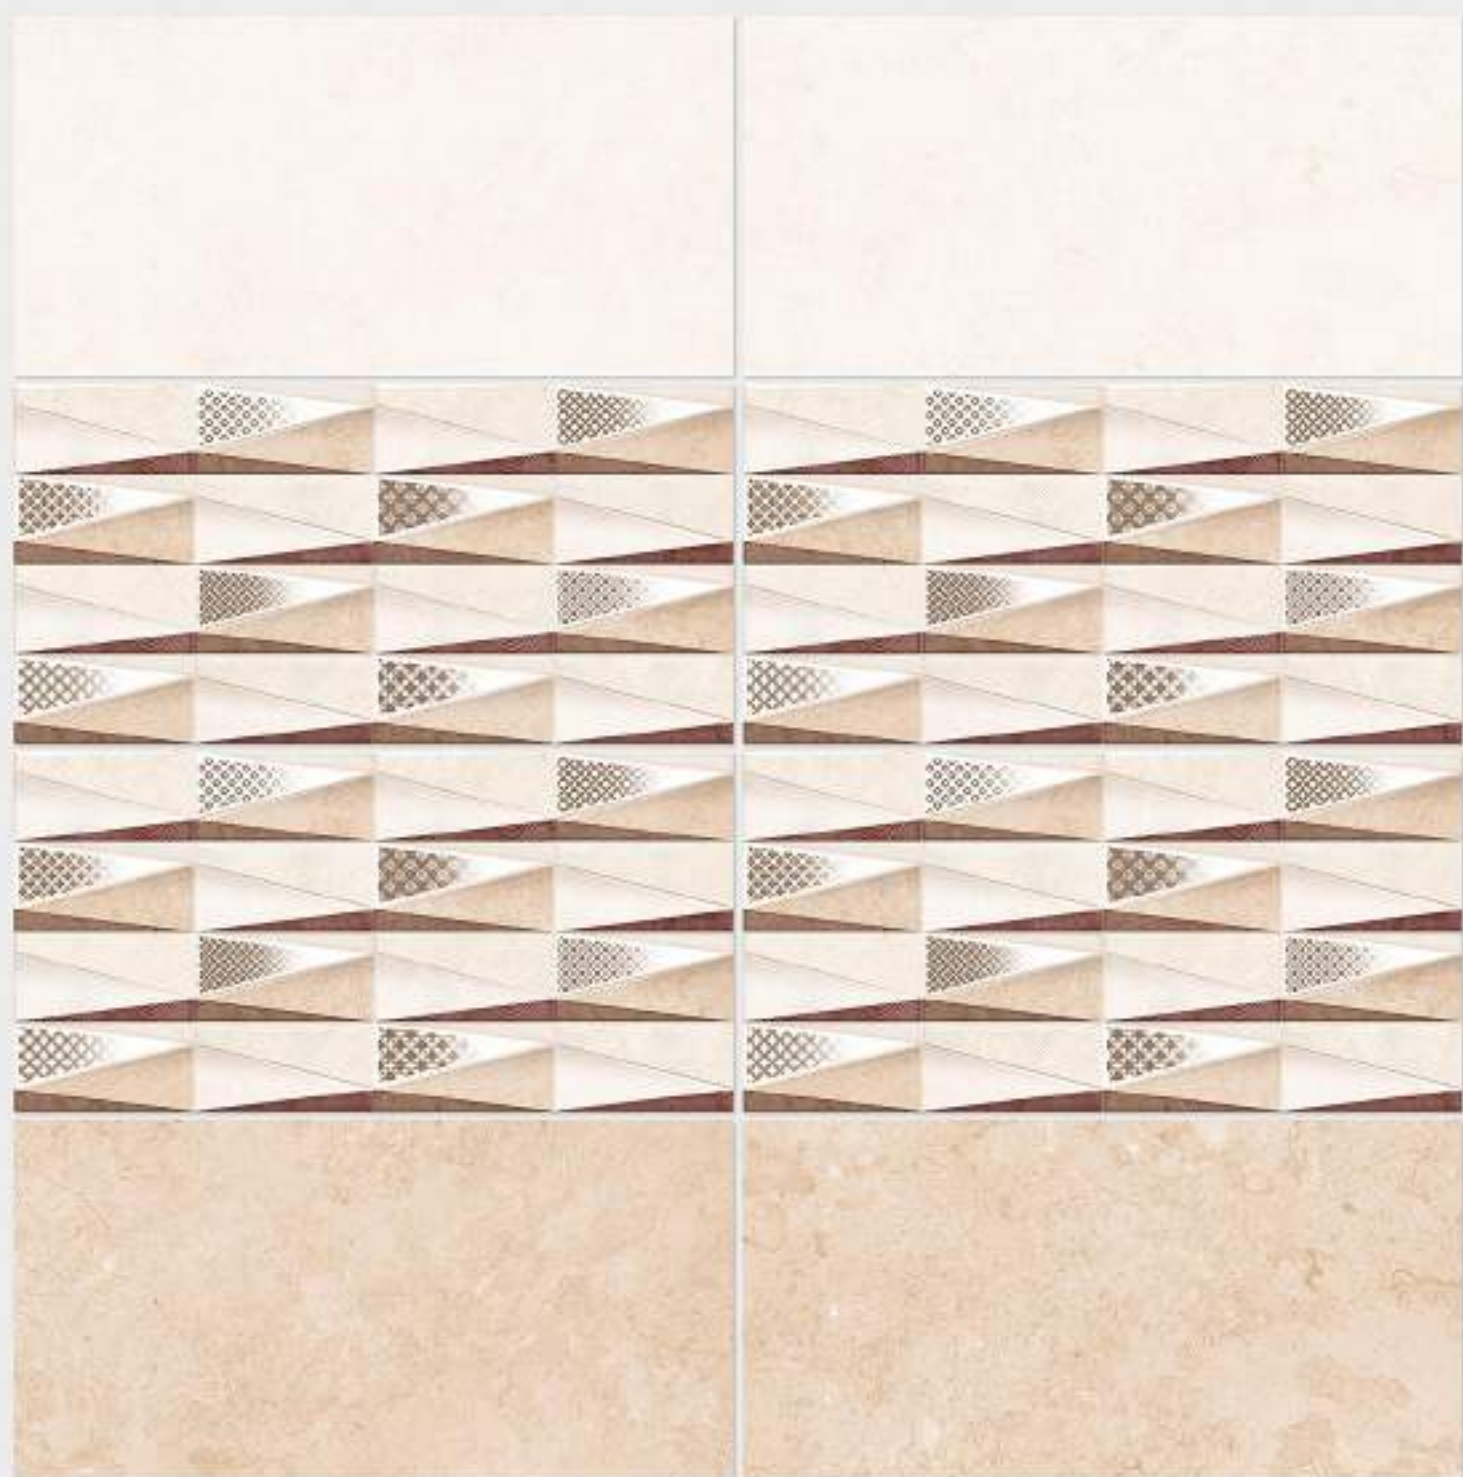

1037 D

Tile Shown
1037