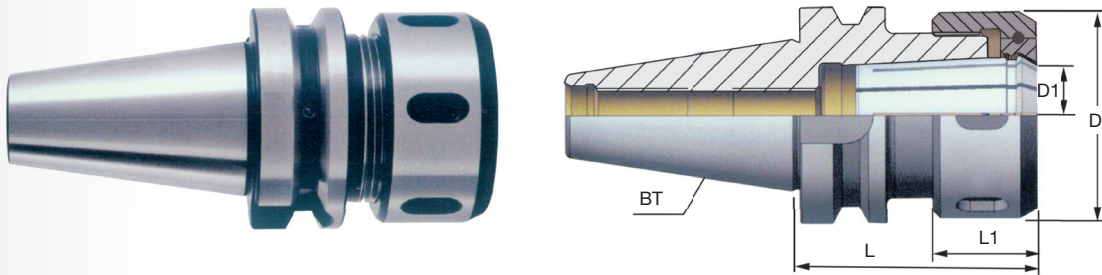

BT TAPER

OZ COLLET CHUCK

Model	D2	L	D	Li	Collets
BT40-OZ25-80	3-25	80	60	30	OZ25
BT40-OZ25-120	3-25	120	60	30	OZ25
BT40-OZ32-80	6-32	80	72	33	OZ32
BT40-OZ32-150	6-32	150	72	33	OZ32
BT50-OZ25-90	3-25	90	60	30	OZ25
BT50-OZ25-130	3-25	130	60	30	OZ25
BT50-OZ32-105	6-32	105	72	33	OZ32
BT50-OZ32-150	6-32	150	72	33	OZ32