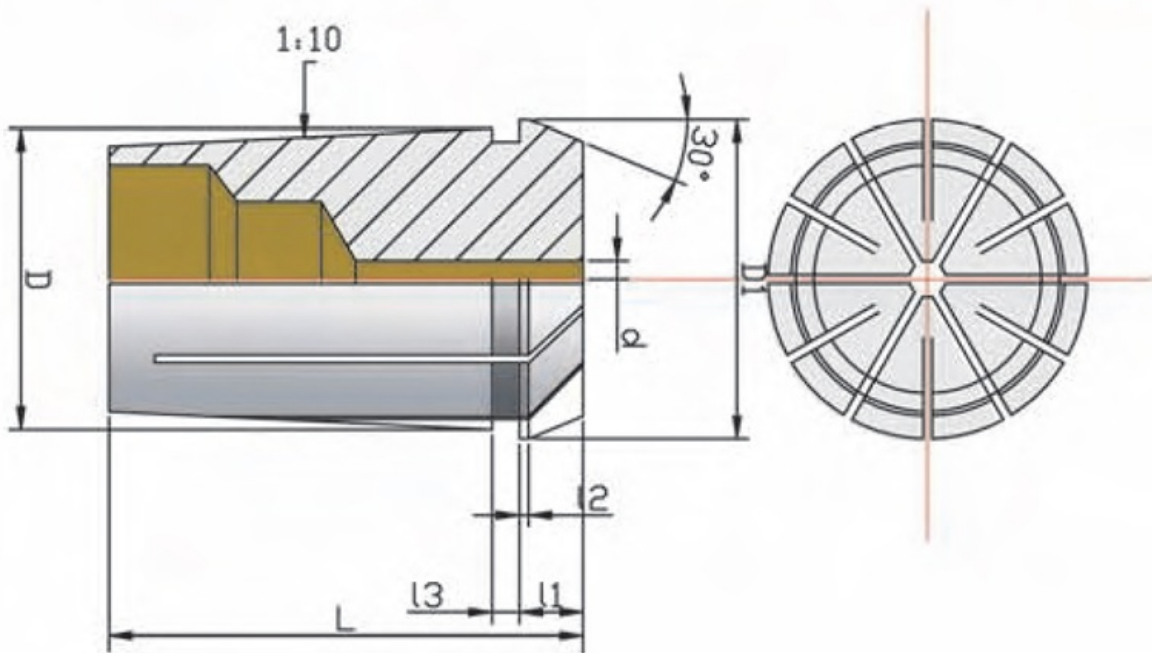

## OZ COLLETS Form B

ER COLLETS	V
ER STEEL & RUBBER SEALED COLLETS	V
ER TAP COLLETS	V
DA COLLETS	V
TG COLLETS	V
OZ COLLETS	V
SK COLLETS	V
AF COLLETS	V
5C COLLETS	V
R8 COLLETS	V
3J COLLETS	V
16C COLLETS	V
COLLET SETS	V

- DIN 6388  
 FORM-B  
 OZ Collets

Expand

Expand

Model	d	D	D1	L	Li	L2	L3
OZ16/EOC 16B	2-16	22.65	25.5	40	5.5	1.2	9.5
OZ16/EOC 20B	2-20	27.4	29.8	45	6	1.35	10
OZ16/EOC 25B	2-25	32.9	35.05	52	6	1.4	10
OZ16/EOC 32B	4-32	41.3	43.7	60	6	1.45	11
OZ16/EOC 40B	6-40	49.7	52.2	68	6	1.45	12
OZ16/EOC 50B	8-50	61.1	63.8	80	7	1.55	13